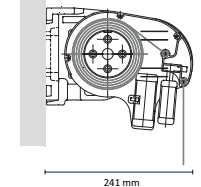

2 LIDO - LHK HALBKASSETTE

2