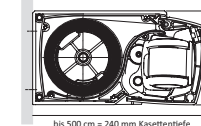

1 LUNA KASSETTENMARKISE

1

2 LIDO - LHK HALBKASSETTE

2

3 LIDO OFFENE MARKISE

3

GESTELLFARBEN

	Wandmontage	Deckenmontage	Dachsparrenmontage (Aufpreis)	Smart-Home (Aufpreis)	LED (Aufpreis)	Volant
LUNA KASSETTENMARKISE	RAL9016g Verkehrsweiß					
	RAL8019m Graubraun	✓	✓	✓	✓	
	RAL9006m Weißaluminium					
	DB703 Feinstruktur Eisenglimmer					
LIDO - LHK HALBKASSETTE	RAL9016g Verkehrsweiß					
	RAL8019m Graubraun	✓	✓		✓	✓
	RAL9006m Weißaluminium					
	DB703 Feinstruktur Eisenglimmer					
LIDO OFFENE MARKISE	RAL9016g Verkehrsweiß					
	RAL8019m Graubraun	✓	✓	✓	✓	✓
	RAL9006m Weißaluminium					
	DB703 Feinstruktur Eisenglimmer					