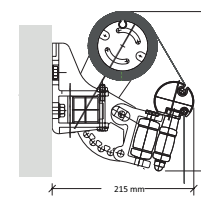

1 LUNA KASSETTENMARKISE

1

2 LIDO - LHK HALBKASSETTE

2

3 LIDO OFFENE MARKISE

3

GESTELLFARBEN

	Wandmontage	Deckenmontage	Dachsparrenmontage (Aufpreis)	Smart-Home (Aufpreis)	LED (Aufpreis)	Volant
LUNA KASSETTENMARKISE	RAL9016g Verkehrsweiß					
	RAL8019m Graubraun	✓	✓	✓	✓	
	RAL9006m Weißaluminium					
	DB703 Feinstruktur Eisenglimmer					
LIDO - LHK HALBKASSETTE	RAL9016g Verkehrsweiß					
	RAL8019m Graubraun	✓	✓		✓	✓
	RAL9006m Weißaluminium					
	DB703 Feinstruktur Eisenglimmer					
LIDO OFFENE MARKISE	RAL9016g Verkehrsweiß					
	RAL8019m Graubraun	✓	✓	✓	✓	✓
	RAL9006m Weißaluminium					
	DB703 Feinstruktur Eisenglimmer					