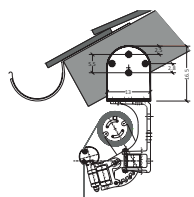

MIT STANDARD-VOLANT:

DACHSPARRENKONSOLE LIDO DSL
max. Sparrenbreite 15 cm; inkl. 2 St. Gewindestangen DIN 975 10X200 A2 wird je Konsole benötigt
Preis: € 62,70 / Stk. inkl. MwSt.